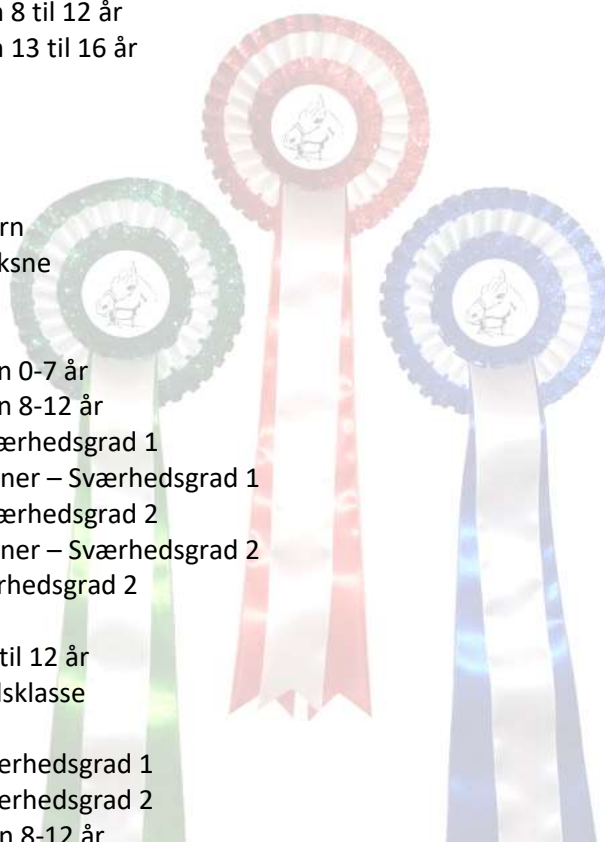

SØNDAG - Showklasser:

1. Klasse 20: Minigames for børn 0-7 år
2. Klasse 21: Minigames for børn 8-12 år
3. Klasse 22: Dressurkørsel – Sværhedsgrad 1
4. Klasse 23: Dressur for lange liner – Sværhedsgrad 1
5. Klasse 24: Dressurkørsel – Sværhedsgrad 2
6. Klasse 25: Dressur for lange liner – Sværhedsgrad 2
7. Klasse 26: Kørsel – Kür – Sværhedsgrad 2
8. Klasse 27: Lange liner – Kür
9. Klasse 28: Agility for børn op til 12 år
10. Klasse 29: Agility Besindighedsklasse
11. Klasse 30: Agility for voksne
12. Klasse 31: Topper kørsel - Sværhedsgrad 1
13. Klasse 32: Topper kørsel - Sværhedsgrad 2
14. Klasse 33: Banespring for børn 8-12 år
15. Klasse 34: Banespring for børn 13-16 år
16. Klasse 35: Banespring - Sværhedsgrad 1
17. Klasse 36: Banespring - Sværhedsgrad 2
18. Klasse 37: Højdespring

MHDK stævne regelsæt findes på hjemmesiden, her kan du læse om afviklingen af de forskellige klasser samt udklassering etc. www.miniaturehesten.dk

Bemærk max 3 klasser pr. hest/dag ekskl. Eksteriørklasser. Ud over de 3 "voksenklasser" må hesten også deltage i 2 x minigames.

Vel mødt!

Bestyrelsen MHDK